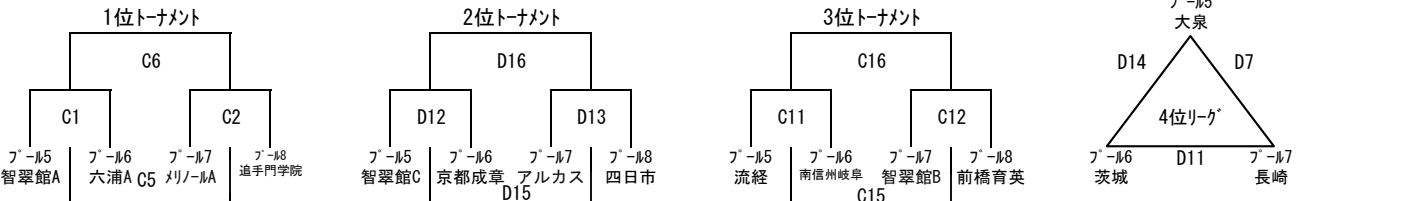

菅平女子セブンズ2022 高校生の部 8/6結果、8/7組合せ

組合せ抽選会8/5, 17:30、国際リゾートセンター2F大ホール、各チームキャプテンが出席

表彰式8/7, Dグラウンド本部前、時間はプール1, 2, 3, 4、1位 対 プール5, 6, 7, 8、1位戦後

C=Cグラウンド、D=Dグラウンド

8月6日 予選(プール戦)

順位		プール1	プール2	プール3	プール4	プール5	プール6	プール7	プール8
1位	麗澤	2位	群馬フライム	1位	福岡レディースA	1位	石見智翠館A	1位	追手門学院
2位	東海大翔洋	2位	佐賀工業	2位	福岡レディースB	2位	石見智翠館C	2位	四日市農芸
3位	京都精華・BREEZE・OSAKA	3位	桐蔭学園	3位	愛知県	3位	流経大柏	3位	前橋育英
4位	メリノールB	4位	Artemi-Stars	4位	Artemi-Stars	4位	大泉	4位	長崎バーバリアンズ

8月7日

順位戦

試合時間は1日目の各リーグ終了後決定し、南信州クラブHP <http://minamishinshuclub.org/> の新着情報に掲載します。

プール1, 2, 3, 4

プール5, 6, 7, 8

優勝決定戦 プール1, 2, 3, 4、1位トナメント1位 対 D9 プール5, 6, 7, 8、1位トナメント1位

ゲーム開始時刻 両日とも

1	9:00	2	9:20	3	9:40	4	10:05	5	10:25	6	10:45	7	11:10	8	11:30
9	11:50	10	12:15	11	12:35	12	12:55	13	13:20	14	13:40	15	14:00	16	14:25
17	14:45	18	15:05	19	15:30	20	15:50	21	16:10	22	16:35	23	16:55	24	17:15