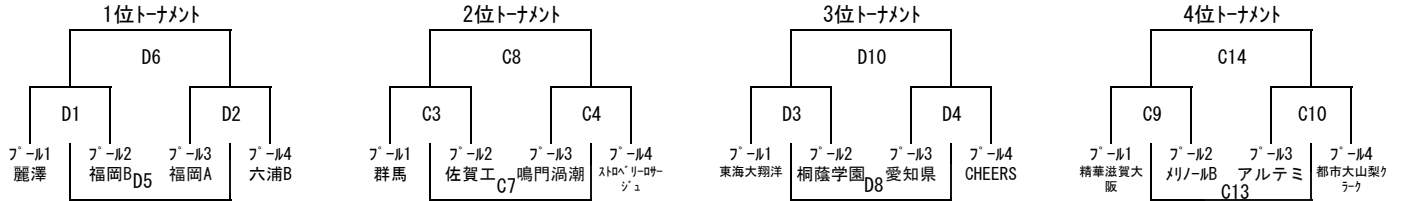

菅平女子セブンズ2022 高校生の部 8/6結果、8/7組合せ

組合せ抽選会8/5, 17:30、国際リゾートセンター2F大ホール、各チームキャプテンが出席

表彰式8/7, Dグラウンド本部前、時間はプール1, 2, 3, 4、1位 対 プール5, 6, 7, 8、1位戦後

C=Cグラウンド、D=Dグラウンド

8月6日 予選(プール戦)

順位		プール1	プール2	プール3	プール4	プール5	プール6	プール7	プール8
1位	麗澤	2位	群馬フライム	1位	福岡レディースA	1位	石見智翠館A	1位	追手門学院
2位	東海大翔洋	2位	佐賀工業	2位	福岡レディースB	2位	石見智翠館C	2位	四日市農芸
3位	京都精華・BREEZE・OSAKA	3位	桐蔭学園	3位	愛知県	3位	流経大柏	3位	前橋育英
4位	メリノールB	4位	Artemi-Stars	4位	Artemi-Stars	4位	大泉	4位	長崎バーバリアンズ

8月7日

順位戦

試合時間は1日目の各リーグ終了後決定し、南信州クラブHP <http://minamishinshuclub.org/> の新着情報に掲載します。

プール1, 2, 3, 4

プール5, 6, 7, 8

優勝決定戦 プール1, 2, 3, 4、1位トナメント1位 対 D9 プール5, 6, 7, 8、1位トナメント1位

ゲーム開始時刻 両日とも

1	9:00	2	9:20	3	9:40	4	10:05	5	10:25	6	10:45	7	11:10	8	11:30
9	11:50	10	12:15	11	12:35	12	12:55	13	13:20	14	13:40	15	14:00	16	14:25
17	14:45	18	15:05	19	15:30	20	15:50	21	16:10	22	16:35	23	16:55	24	17:15